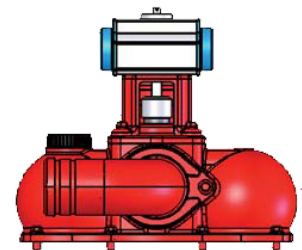

Rotationsumschaltzylinder pneumatisch

Best.-Nr.	passend zu	€ inkl. Mwst. / € exkl. Mwst.
1004901	MEC 5000-8000	Preis auf Anfrage
1004902	MEC 9000-13500, STAR, WPT, KTS	Preis auf Anfrage