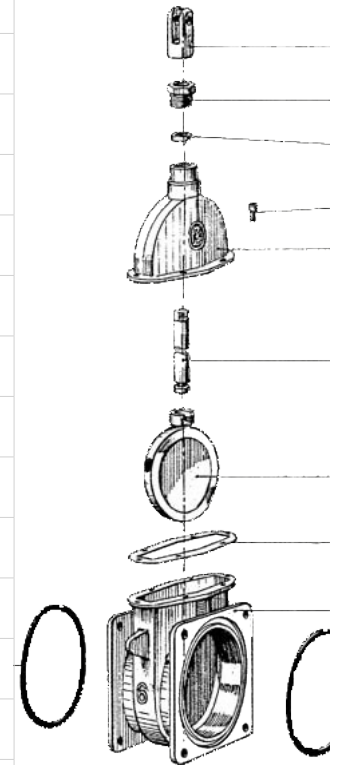

Ersatzteile für Armaturen

ET für Absperrschieber RI702, RI718, RI716

Best.-Nr.		Pos.	€ inkl. Mwst. / € exkl. Mwst.
1012981	Körper zu Schieber RI702 4"	1	Preis auf Anfrage
1012982	Körper zu Schieber RI702 5"	1	Preis auf Anfrage
1059568	Körper zu Schieber RI702 6"	1	Preis auf Anfrage
1059569	Körper zu Schieber RI718 4"	1	Preis auf Anfrage
1059055	Körper zu Schieber RI718 5"	1	Preis auf Anfrage
1059570	Körper zu Schieber RI718 6"	1	Preis auf Anfrage
1059571	Körper zu Schieber RI716 4"	1	Preis auf Anfrage
1059572	Körper zu Schieber RI716 5"	1	Preis auf Anfrage
1059056	Körper zu Schieber RI716 6"	1	Preis auf Anfrage
1059573	Papierdichtung 4"	2	€ 1,08 / € 0,90
1059574	Papierdichtung 5"	2	€ 1,08 / € 0,90
1059575	Papierdichtung 6"	2	€ 1,08 / € 0,90
1059576	Schieberkeil 4"	3	Preis auf Anfrage
1099505	Schieberkeil 5"	3	€ 51,00 / € 42,50
1052368	Schieberkeil 6"	3	€ 61,80 / € 51,50
1090061	Gestänge lose 4"	4	€ 23,40 / € 19,50
1100070	Gestänge lose 5"	4	€ 27,00 / € 22,50
1049782	Gestänge lose 6"	4	€ 28,20 / € 23,50
1059057	Schieber-Oberteil 4"	5	Preis auf Anfrage
1090358	Schieber-Oberteil 5"	5	Preis auf Anfrage
1029122	Schieber-Oberteil 6"	5	€ 70,80 / € 59,00
1059577	Imbusschraube TCEI M8x16	6	€ 0,60 / € 0,50
1059816	Stopfbuchse 27x20x8	7	€ 1,20 / € 1,00
1017035	Stopfbuchsenmutter 4", 5", 6"	8	€ 4,80 / € 4,00
1067131	Gabel	9	€ 9,60 / € 8,00
1078939	Dichtring OR225	10	€ 3,30 / € 2,75