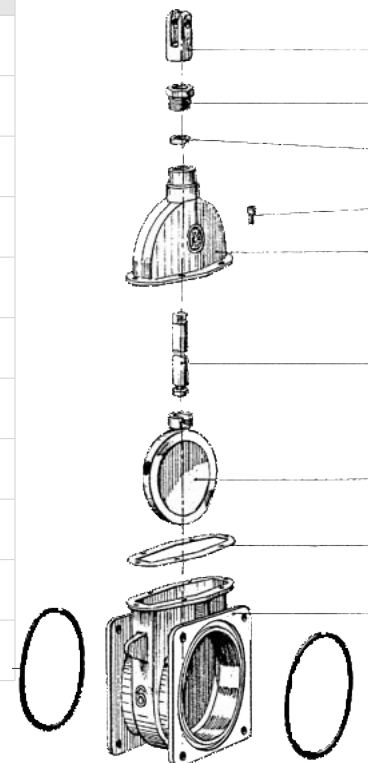

Ersatzteile für Armaturen

ET für Absperrschieber RI716-8

Best.-Nr.		Pos.	€ inkl. Mwst. / € exkl. Mwst.
1059578	Schieber-Körper 8"	1	Preis auf Anfrage
1059579	Papierdichtung 8"	2	Preis auf Anfrage
1059580	Schieberkeil 8"	3	Preis auf Anfrage
1059813	Gestänge lose 8"	4	Preis auf Anfrage
1090070	Schieber-Oberteil 8"	5	Preis auf Anfrage
1059577	Imusschraube TCEI M8x16	6	€ 0,60 / € 0,50
1059817	Stopfbuchse 32x22x8	7	€ 3,00 / € 2,50
1059581	Stopfbuchsenmutter M35x2	8	Preis auf Anfrage
1067131	Gabel	9	€ 9,60 / € 8,00
1059058	Dichtring OM240	10	Preis auf Anfrage