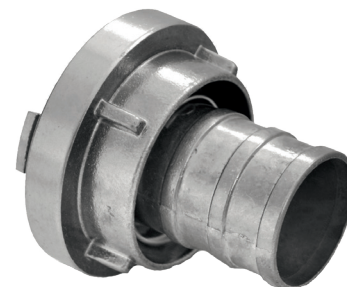

Feuerwehranschlüsse

Saugkupplungen mit Schlauchtülle, Leichtmetall

Best.-Nr.	Nennweite	Knaggenabstand	für Schlauch	€ inkl. MwSt. € exkl. MwSt.
1108871	52 C	66mm	38mm	Preis auf Anfrage
1069901	52 C	66mm	50mm	€ 11,40 / € 9,50
1008222	75B	89mm	75mm	€ 17,40 / € 14,50
1046387	100DS	115mm	101mm	Preis auf Anfrage
1036133	110A-DS	133mm	100mm	€ 34,20 / € 28,50
1036134	110A	133mm	110mm	Preis auf Anfrage