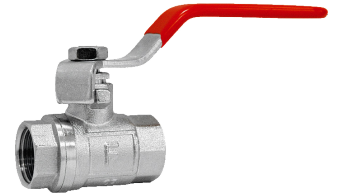

Kugelhähne

Kugelhahn, beiderseits mit Innengewinde und totalem Durchgang, Stahlgriff

Best.-Nr.		kg	€ inkl. Mwst. / € exkl. Mwst.
1015446	1/2"	0,18	€ 8,40 / € 7,00
1015447	3/4"	0,27	€ 11,70 / € 9,75
1015448	1"	0,46	€ 19,20 / € 16,00
1084797	1 1/4"	0,73	Preis auf Anfrage
1094509	1 1/2"	1,01	Preis auf Anfrage
1084798	2"	1,56	Preis auf Anfrage
1048265	2 1/2"	3,06	Preis auf Anfrage
1004405	3"	4,80	Preis auf Anfrage
1067528	4"	7,70	Preis auf Anfrage

Ersatzteile für Armaturen

ET für Absperrschieber RI716-8

Best.-Nr.		Pos.	€ inkl. Mwst. / € exkl. Mwst.
1059578	Schieber-Körper 8"	1	Preis auf Anfrage
1059579	Papierdichtung 8"	2	Preis auf Anfrage
1059580	Schieberkeil 8"	3	Preis auf Anfrage
1059813	Gestänge lose 8"	4	Preis auf Anfrage
1090070	Schieber-Oberteil 8"	5	Preis auf Anfrage
1059577	Imusschraube TCEI M8x16	6	€ 0,60 / € 0,50
1059817	Stopfbuchse 32x22x8	7	€ 3,00 / € 2,50
1059581	Stopfbuchsenmutter M35x2	8	Preis auf Anfrage
1067131	Gabel	9	€ 9,60 / € 8,00
1059058	Dichtring OM240	10	Preis auf Anfrage